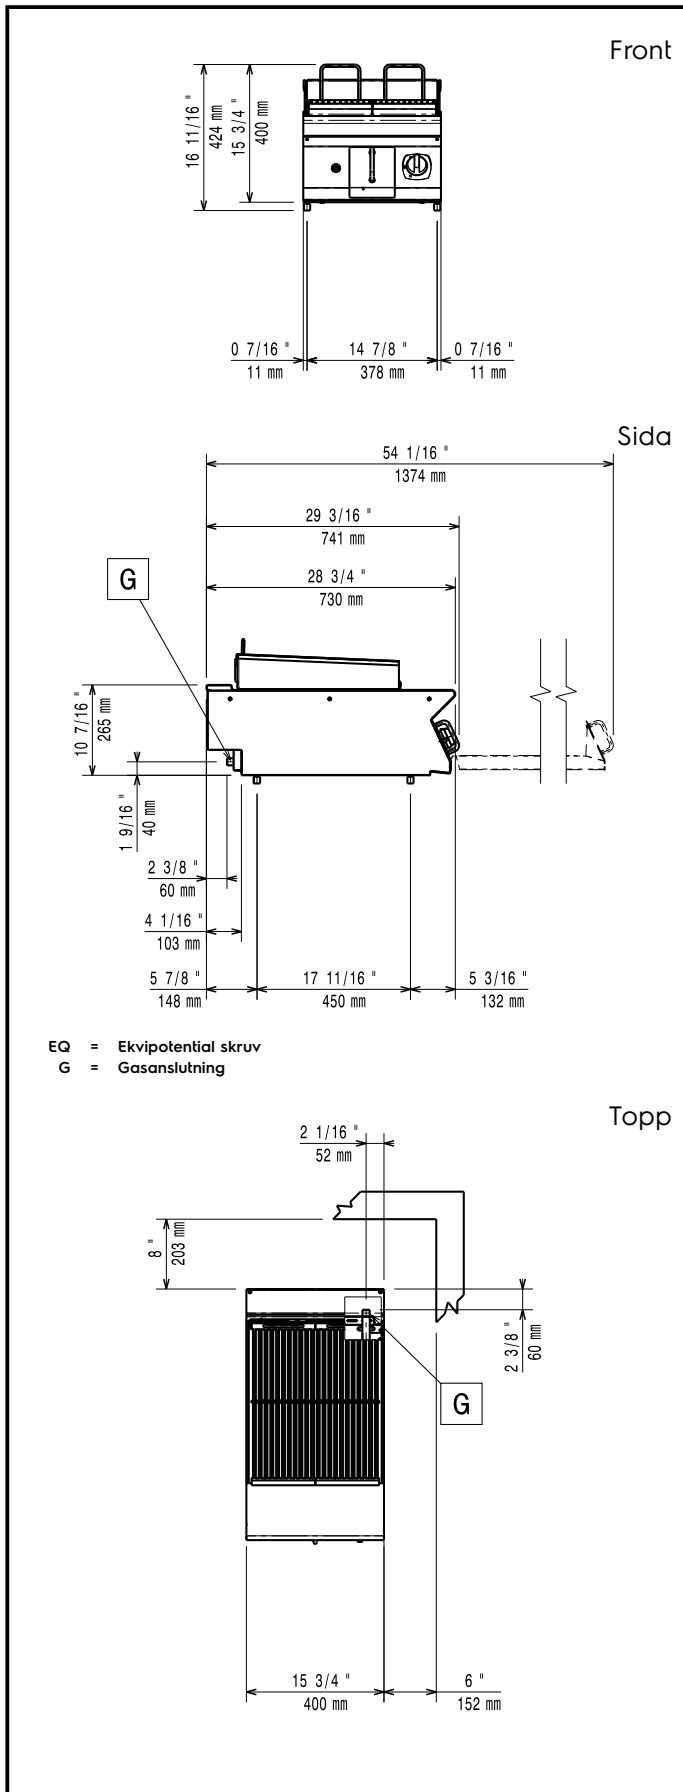

Gas

Gas, effekt:	371243 (E7GRTDGC0P)	7 kW
Standardgasleverans		Natural Gas
Gastyp alternativ:		
Gasintag:		1/2"

Viktig information

Används ej som installationshandling. Begär separat installationsanvisning.

Stekyta bredd:

371 mm

Stekyta djup:

472 mm

Nettovikt:

ISO 9001 kg

Fraktvikt:

42 kg

Frakthöjd:

540 mm

Fraktbredd:

600 mm

Fraktdjup:

700 mm

Fraktvolym:

0.23 m³

Om produkten är ställd bredvid eller mot temperaturkänsliga material, bör ett säkerhetsmellanrum på ca 150 mm bibehållas eller så bör någon form av värmeisolering monteras

[NOT TRANSLATED]

N7EGG